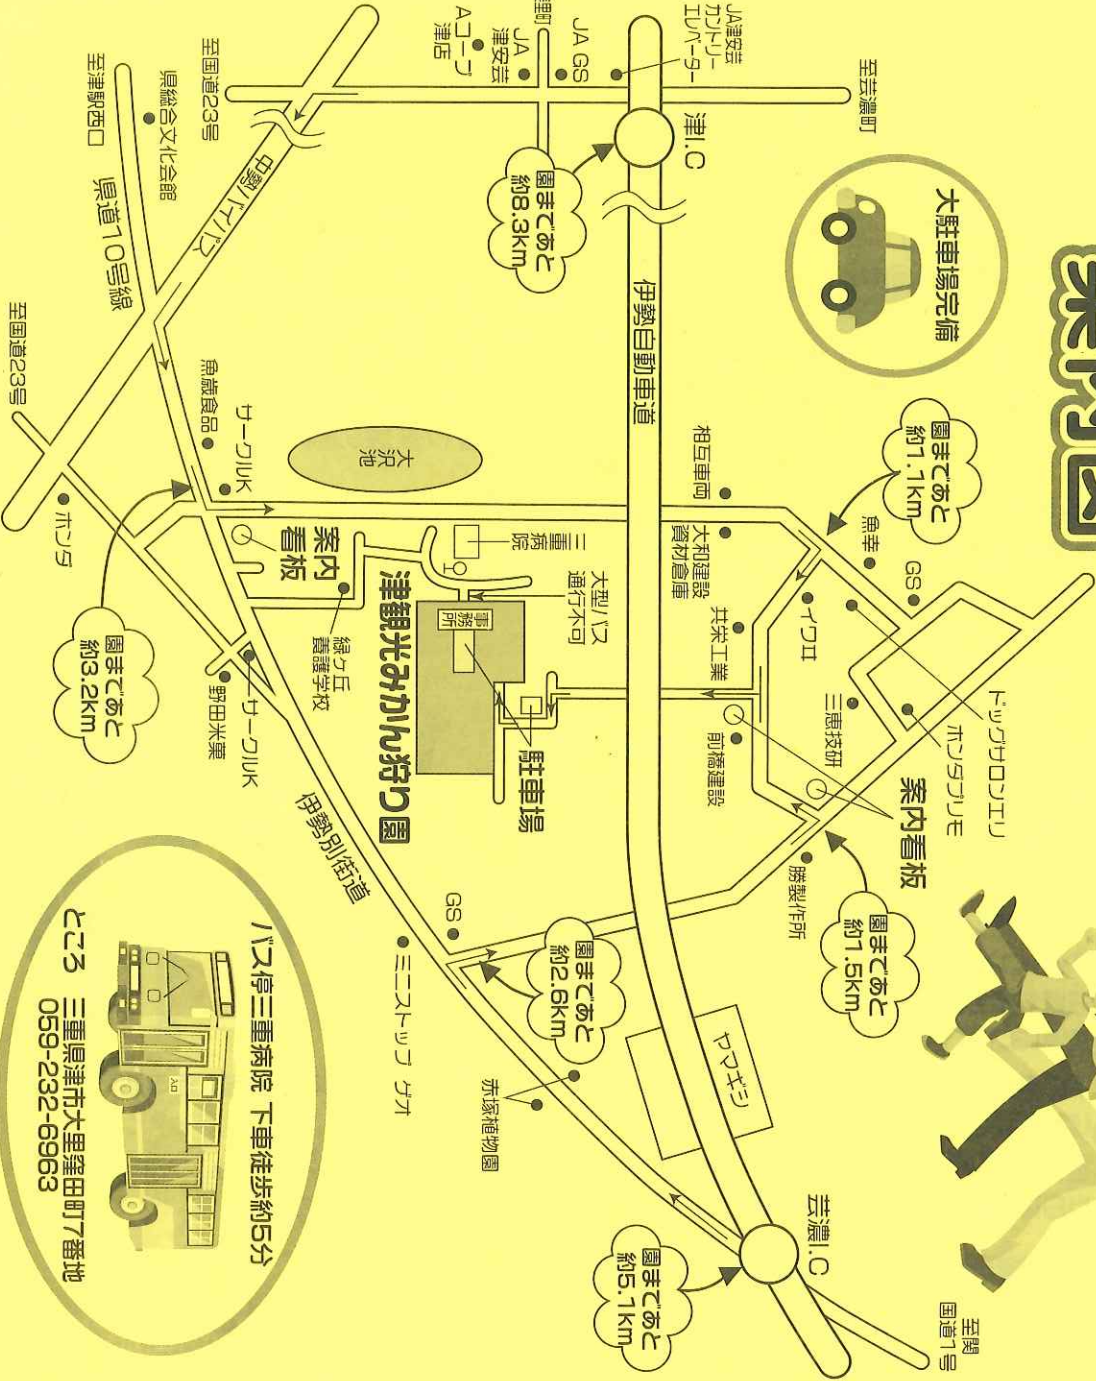

大駐車場完備

園まであと
約1.1km

魚幸 ● GS ●
三恵技研 ●
勝製作所 ●
案内看板

園まであと
約1.5km

園まであと
約5.1km

園まであと
約2.6km

園まであと
約8.3km

園まであと
約3.2km